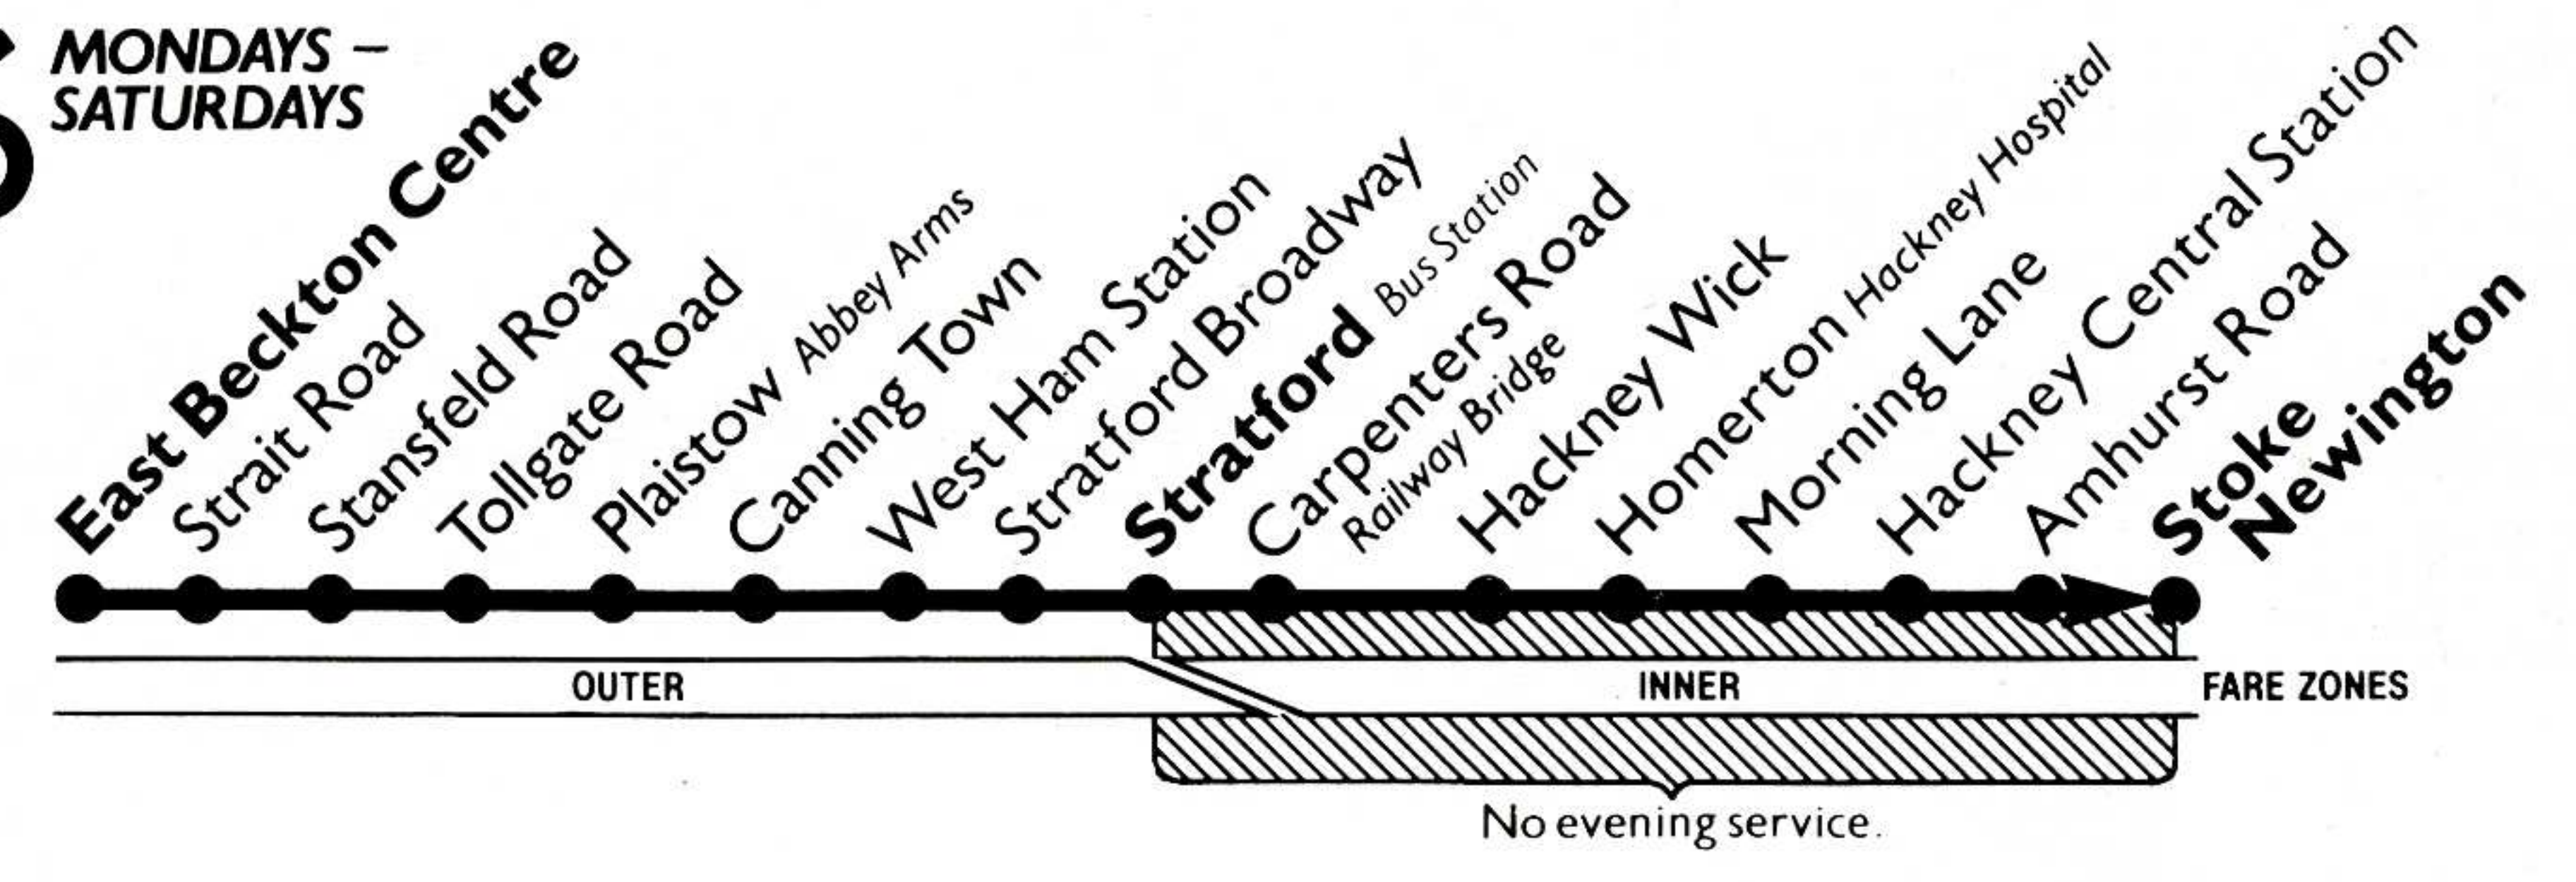

Mondays to Fridays

East Beckton District Centre	0633	0659	0715	0733	0753	0813	0830	0850	0910	0934	0954	1014	1034	
Cyprus Beaconsfield Street	B 0635	B 0701	0717	0735	0755	0815	0832	0852	0912	0937	0957	1017	1037	
Plaistow Abbey Arms	0525	0545	0603	0624	0644	0656	0710	0728	0747	0807	0827	0844	0904	
Canning Town Station	0529	0549	0607	0628	0648	0700	0715	0733	0753	0813	0833	0850	0910	
West Ham Station	0531	0551	0609	0630	0650	0702	0720	0738	0758	0818	0838	0855	0915	
Stratford Broadway	0535	0555	0613	0634	0654	0711	0727	0746	0806	0826	0846	0903	0923	
Hackney Wick Station	0540	0600	0618	0639	0659	0718	0734	0754	0814	0834	0854	0911	0931	
Homerton Hackney Hospital	0545	0605	0623	0644	0704	0724	0742	0802	0822	0842	0902	0919	0939	
Hackney Central Station	0551	0611	0629	0650	0710	0730	0750	0810	0830	0850	0910	0927	0946	
Stoke Newington High Street (X)		0636	0657	0717	0737	0757	0817	0837	0857	0917	0934	0956	1014	
Stoke Newington Common		0638	0659	0719	0739	0759	0819	0839	0859	0919	0939	0958	1016	
East Beckton District Centre	1054		14	34	54	1354	1413	1432	1452	1512	1533	1553	1613	
Cyprus Beaconsfield Street	1057		17	37	57	1357	1416	1435	1455	1515	1536	1556	1616	
Plaistow Abbey Arms	1107	Then	27	47	07	1407	1426	1445	1505	1525	1547	1607	1627	
Canning Town Station	1112	at	32	52	12	1412	1431	1450	1510	1530	1551	1611	1631	
West Ham Station	1115	these	35	55	15	1415	1434	1453	1513	1533	1553	1613	1633	
Stratford Broadway	1120	minutes	40	00	20	UNTIL 1420	1439	1458	1518	1538	1558	1618	1638	
Hackney Wick Station	1127	past	47	07	27	1427	1446	1505	1525	1545	1605	1625	1645	
Homerton Hackney Hospital	1134	each	54	14	34	1434	1453	1512	1532	1552	1612	1632	1652	
Hackney Central Station	1141	hour	01	21	41	1441	1500	1519	1539	1559	1619	1639	1659	
Stoke Newington High Street (X)	1151		11	31	51	1451	1510	1529	1549	1609	1629	1649	1709	
Stoke Newington Common	1153		13	33	53	1453	1512	1531	1551	1611	1631	1651	1711	
East Beckton District Centre	1753	1813	1840	1846	1906	1937	2007	2037	2107	2137	2207	2237		
Cyprus Beaconsfield Street	1756	1816	1842	1848	1908	1939	2009	2039	2109	2139	2209	2239		
Plaistow Abbey Arms	1807	1827	1852	1858	1918	1948	2018	2048	2118	2148	2218	2248		
Canning Town Station	1811	1831	1856	G	1922	1952	2022	2052	2122	2152	2222	2252		
West Ham Station	1813	1833	1858		1924	1954	2024	2054	2124	2154	2224	2254		
Stratford Broadway	1818	1838	1903		1931a	2000a	2030a	2100a						